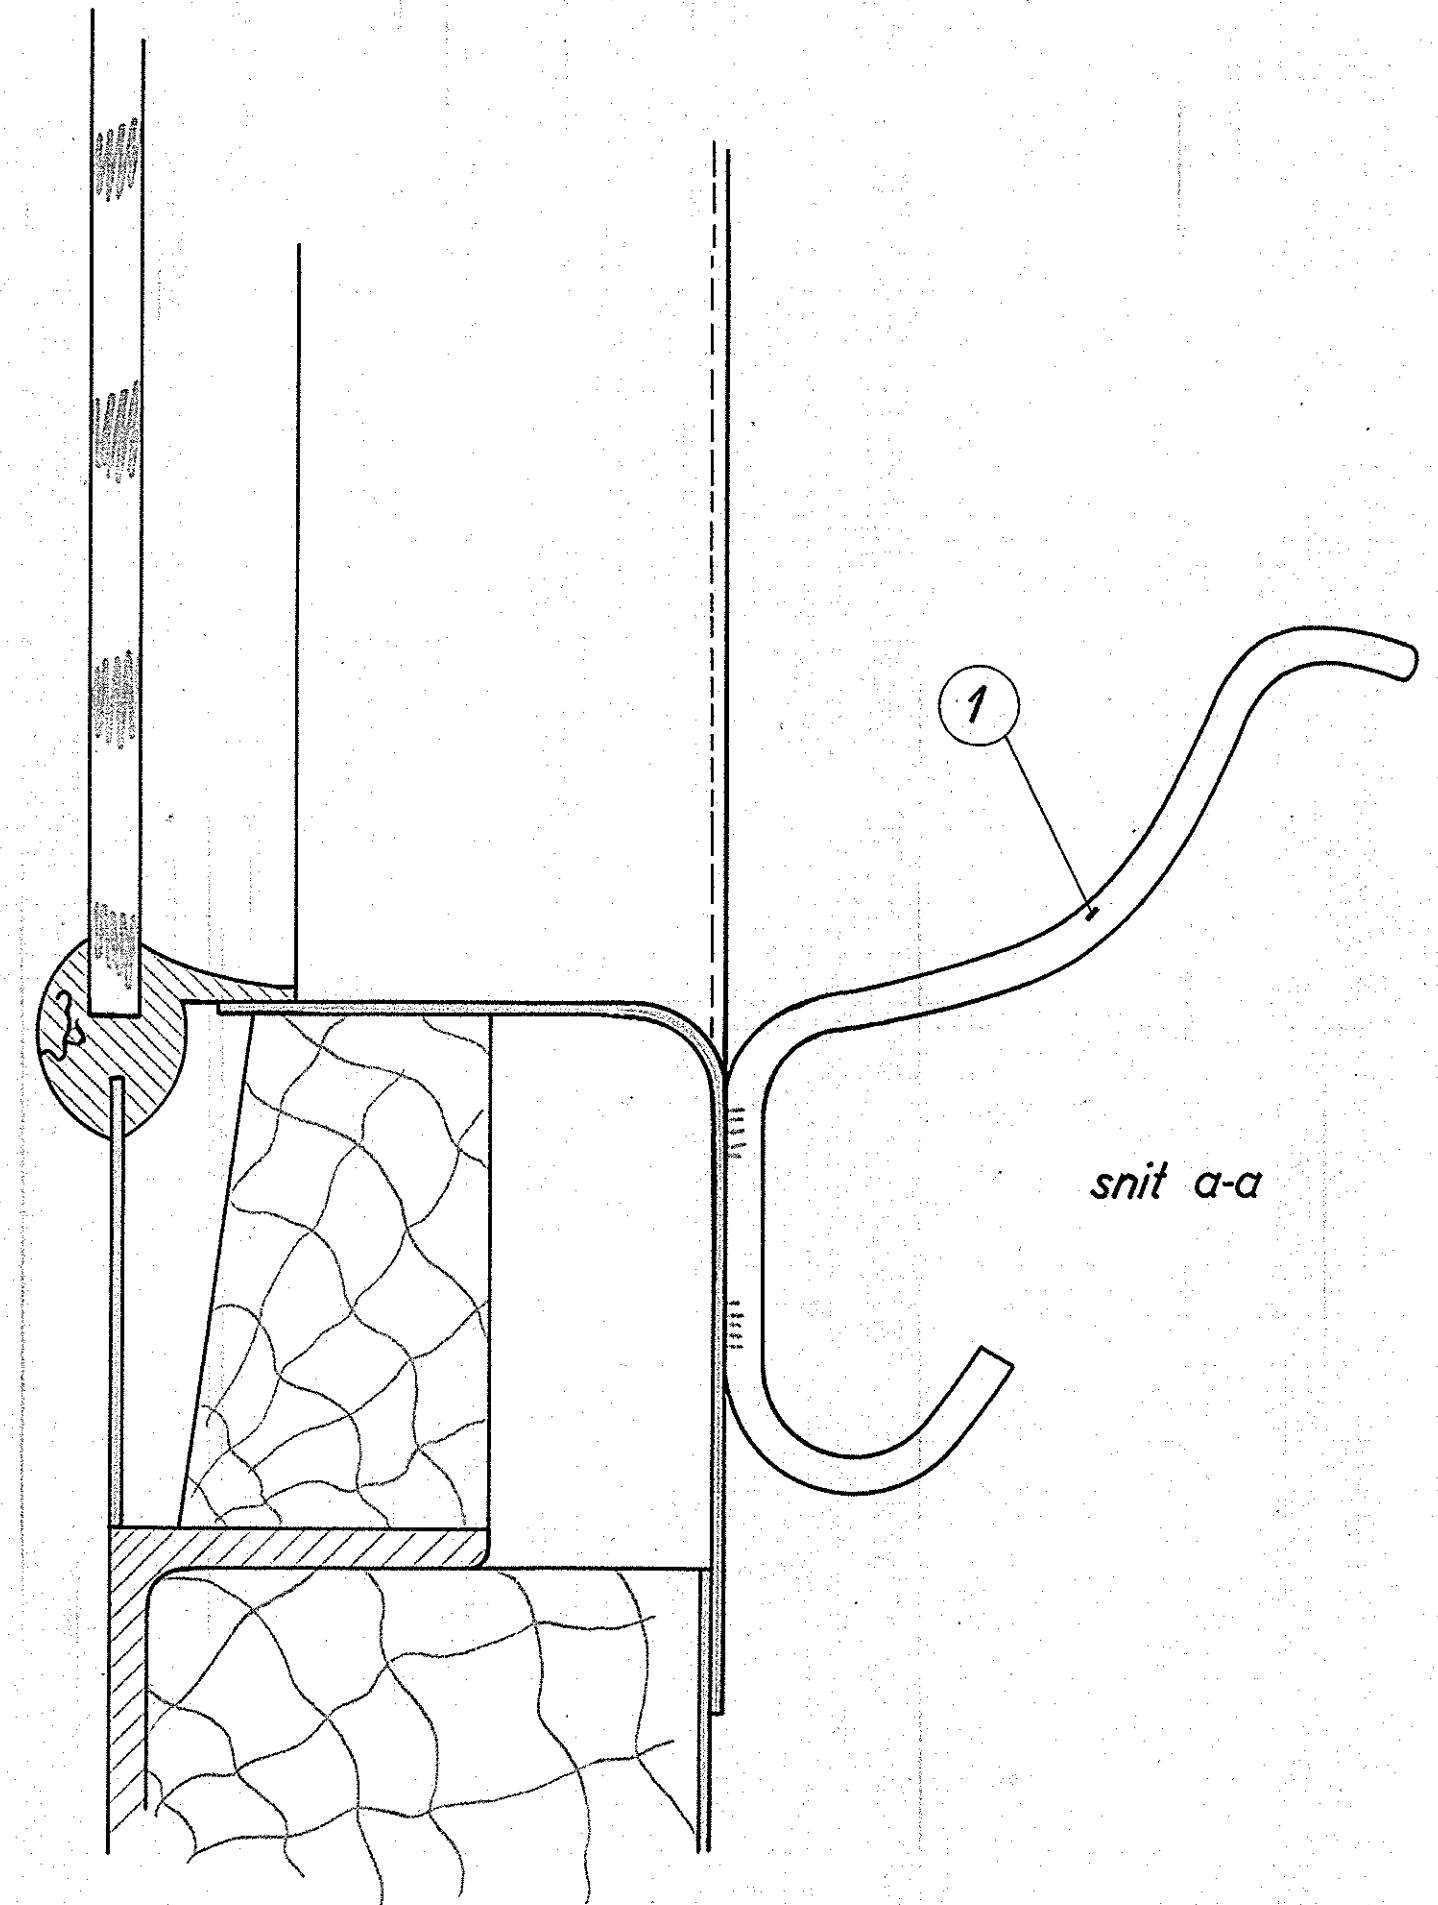

Venstre frontvindue.

Midterste frontvindue

2	Hattekrog AV nr. 7266 (sort)	1	st. 00.	magasin.		
Stk.	Betegnelse	Pos.	Materiale Kvalitet	Model nr. eller materiale størrelse	rå	færdig Vægt/stk.
Teqn.	K.R.	Rev.	A&L	IL	Målestok: 1:1	
Kalk.	AB. 27-3-58	Norm.	Dato	3-1-58.		
Dato	Rettelse		Indeks			
Anvendelse				Stykliste nr.		
Diesel-el. 400hk. rangerlokomotiv.				21262		
Teqningens benævnelse				Teqningens nummer.		
Arr. af hattekrog.				307L-29.782.		
Indeks:						