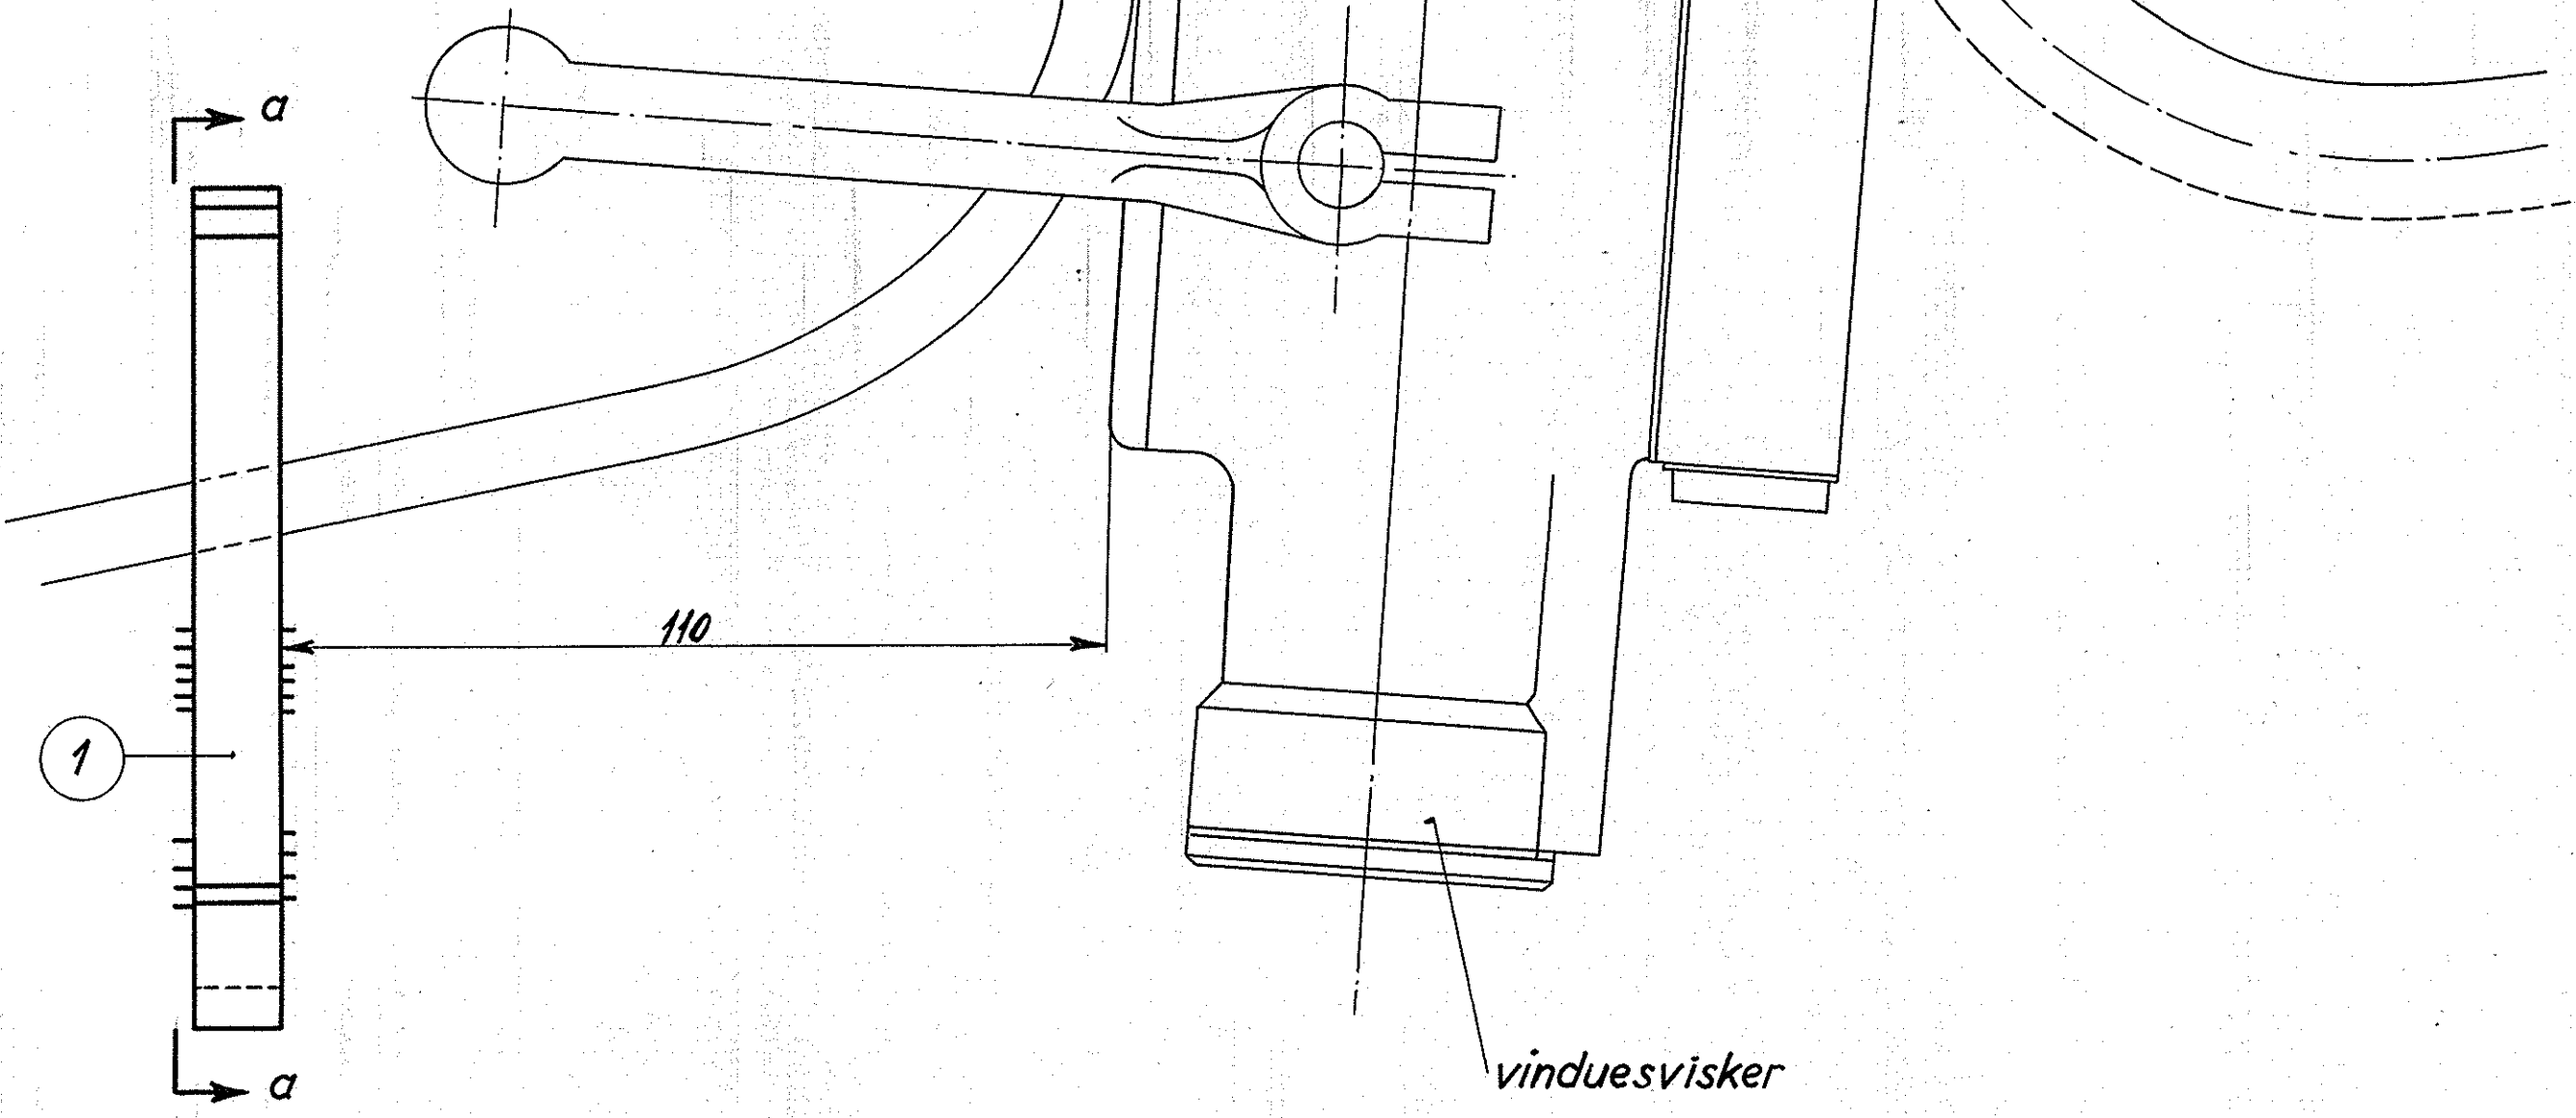

Venstre frontvindue.

Midterste frontvindue

2	Hattekrog AV nr. 7266 (sort)	1	st. 00.	magasin.		
Stk.	Betegnelse	Pos.	Materiale Kvalitet	Model nr. eller materiale størrelse	rå	færdig Vægt/stk.
Teqn.	K.R.	Rev.	A&L	IL	Målestok: 1:1	
Kalk.	AB. 27-3-58	Norm.	Dato	3-1-58.		
Dato	Rettelse		Indeks			
Anvendelse				Stykliste nr.		
Diesel-el. 400hk. rangerlokomotiv.				21262		
Teqningens benævnelse				Teqningens nummer.		
Arr. af hattekrog.				307L-29.782.		
Indeks:						